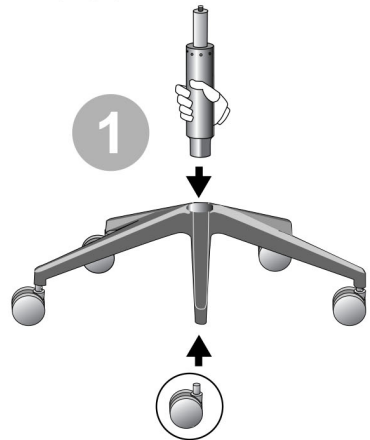

EI**MONTAGE**

ASSEMBLING

MONTAJE

	SOL TEXTILE TEXTILE FLOOR	OPTION
	SOL DUR HARD FLOOR	

2/4

EI**UTILISATION**

USE

UTILIZACION

3/4

BRAS REGLABLE 4D
ADJUSTABLE ARM 4D
BRAZO REGULABLE 4D

YNOTM.096 1.0