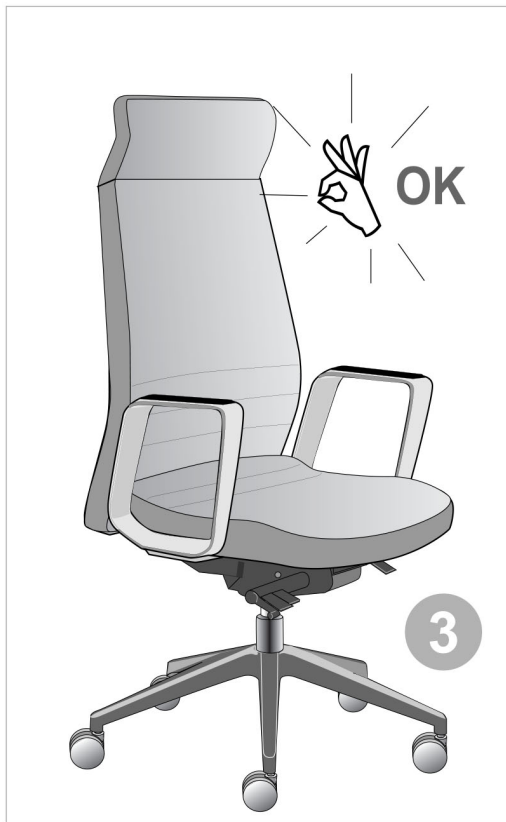

EI**MONTAGE**

ASSEMBLING

MONTAJE

	SOL TEXTILE TEXTILE FLOOR	OPTION
	SOL DUR HARD FLOOR	

2/4

EI**UTILISATION**

USE

UTILIZACION

3/4

BRAS REGLABLE 4D
ADJUSTABLE ARM 4D
BRAZO REGULABLE 4D

YNOTM.096 1.0