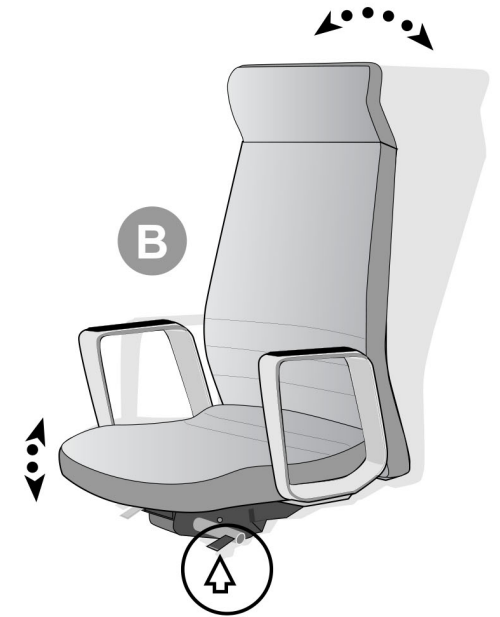

EI**MONTAGE**

ASSEMBLING

MONTAJE

	SOL TEXTILE TEXTILE FLOOR	OPTION
	SOL DUR HARD FLOOR	

2/4

EI**UTILISATION**

USE

UTILIZACION

3/4

BRAS REGLABLE 4D
ADJUSTABLE ARM 4D
BRAZO REGULABLE 4D

YNOTM.096 1.0