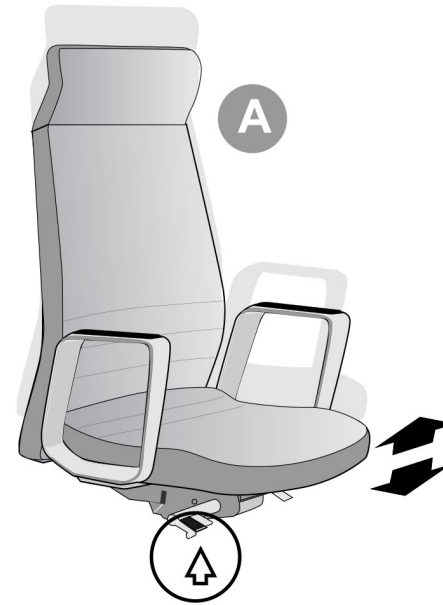

EI**MONTAGE**

ASSEMBLING

MONTAJE

	SOL TEXTILE TEXTILE FLOOR	OPTION
	SOL DUR HARD FLOOR	

2/4

EI**UTILISATION**

USE

UTILIZACION

3/4

BRAS REGLABLE 4D
ADJUSTABLE ARM 4D
BRAZO REGULABLE 4D

YNOTM.096 1.0